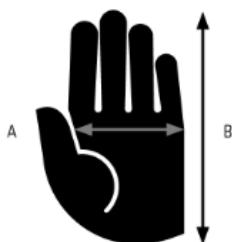

Pánské oděvy značky HEROCK

HEROCK KALHOTY VELIKOSTI	38 40 42 44 46 48 50 52 54 56 58 60 62 64
EU VELIKOSTI	44 46 48 50 52 54 56 58 60 62 64 66 68 70
obvod pasu	76 80 84 88 92 96 100 104 108 112 116 120 124 128

RUKAVICE

RUKAVICE

Pracovní rukavice dle normy EN 420

Velikosti		Rozměry dlaně v mm	
		A Obvod dlaně	B Délka dlaně
6	XS	152	160
7	S	178	171
8	M	203	182
9	L	229	193
10	XL	254	204
11	XXL	279	215
12	XXXL	304	226